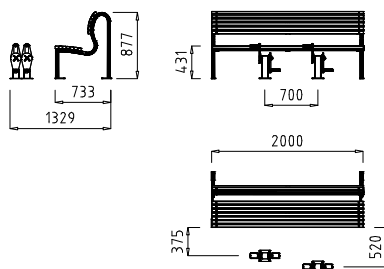

MB018

DP610

VITAL!

BANCO DE PEDALES
 PEDAL BENCH
 BANC DE PÉDALÉES
 BANCO DE PEDALES

MB018: BANCO / BENCH / BANC / BANCO. 39,5 kg.

DP610: 0,40 x 0,41 x 0,46 m. 8 kg.

PEDALES. 2 unidades. Madera tropical, acero pintado al polvo, plástico reciclado y HPL.

Según norma EN 16630: No requiere suelo que amortigüe los impactos según el ensayo HIC de la norma EN 1176.

PEDALS. 2 units. Tropical wood, powder coated steel, recycled plastic and HPL.

According to standard EN 16630: Shock-absorbing floor not needed according to HIC test of standard EN 1176.

Em conformidade com a norma EN 16630: Não requer apenas o amortecimento dos impactos em conformidade com o ensaio HIC da norma EN 1176.

- h > 1,4 m.
- 0,43 m.
- 40 Kg.
- 2 x 0,73 x 0,87 m.
- 5 x 4,24 m.
- 19,26 m².