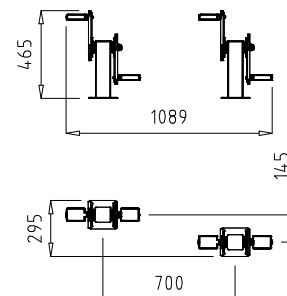

DP610
E: 1/50